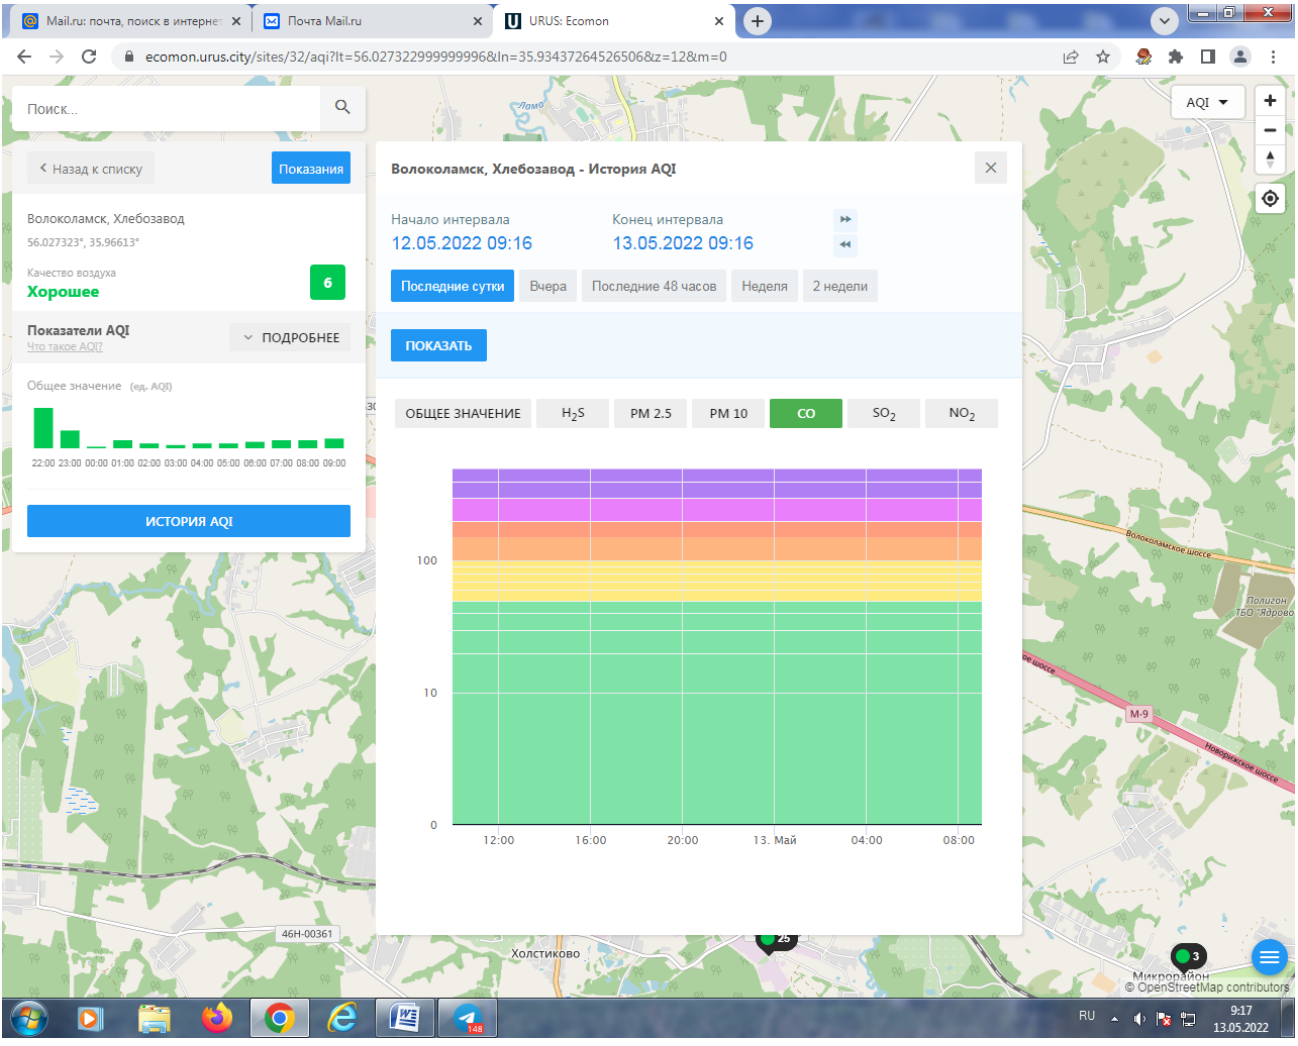

ПОКАЗАТЬ

ОБЩЕЕ ЗНАЧЕНИЕ H<sub>2</sub>S PM 2.5 PM 10 CO SO<sub>2</sub> NO<sub>2</sub>

100  
10  
0

12:00 16:00 20:00 13. Май 04:00 08:00

46Н-00361 Холстиково

Микропайл © OpenStreetMap contributors

RU 9:17 13.05.2022