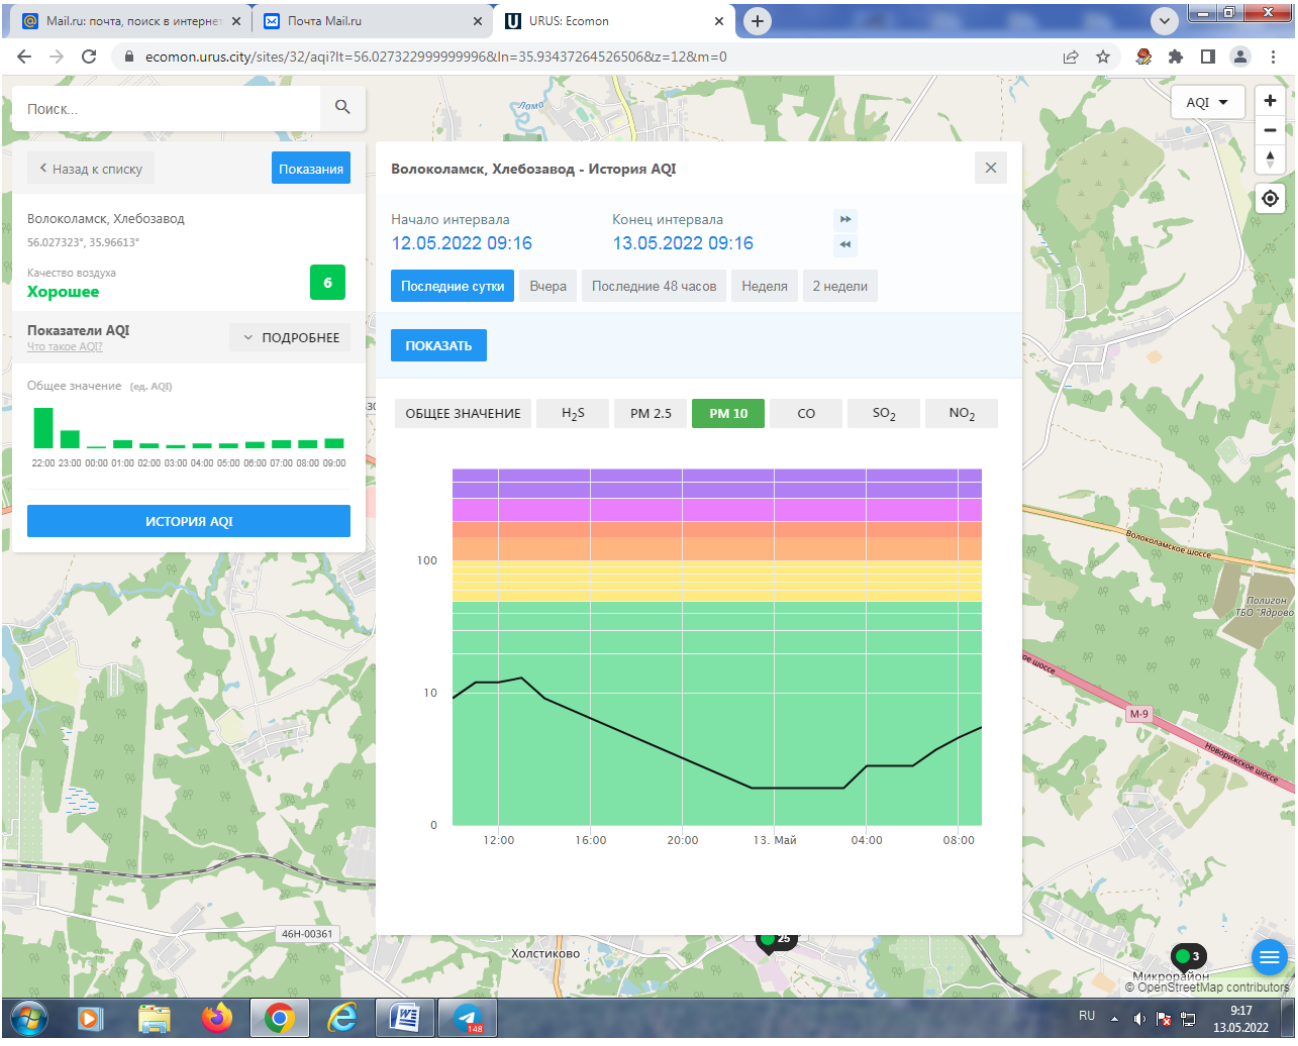

ПОКАЗАТЬ

ОБЩЕЕ ЗНАЧЕНИЕ H<sub>2</sub>S PM 2.5 PM 10 CO SO<sub>2</sub> NO<sub>2</sub>

100  
10  
0

12:00 16:00 20:00 13. Май 04:00 08:00

46Н-00361 Холстиково

Микропайл © OpenStreetMap contributors

RU 9:17 13.05.2022